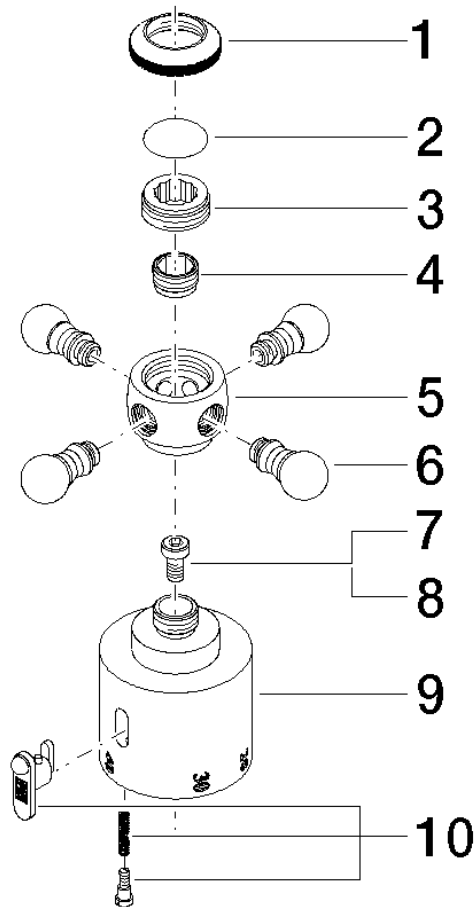

MADISON Skalengriff - Dark Platinum gebürstet

MADISON

11 420 360

11 420 360

11 420 360

Ersatzteile für die
anderen
Oberflächenvarianten
finden Sie hier:
Chrom

Ersatzteilstückliste

Nr.	Artikelnummer	Benennung	Verbaumenge	Lieferzeit
1	09 20 36 005-99	Griff	1	30
2	09 26 01 016 90	Zubehoer	1	2
3	09 20 83 006 90	Griff	1	2
4	09 24 03 119 90	Nippel	1	2
5	09 20 36 060-99	Griff	1	30
6	09 20 36 004-99	Griff	4	30
7	90 30 30 027 00 90	Schraube	1	2
8	09 30 33 004 90	Schraube	1	2
9	09 17 33 003-99	Griff	1	30
10	90 21 33 020 00 90	Griff	1	2