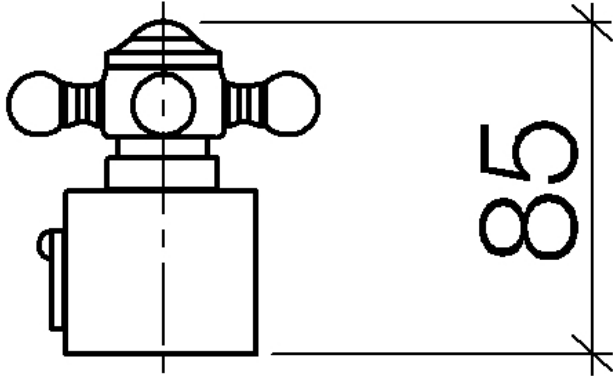

MADISON Skalengriff - Dark Platinum gebürstet

MADISON

11 420 360

11 420 360

11 420 360

Ersatzteile für die
anderen
Oberflächenvarianten
finden Sie hier:
Chrom

Ersatzteilstückliste

Nr.	Artikelnummer	Benennung	Verbaumenge	Lieferzeit
1	09 20 36 005-99	Griff	1	30
2	09 26 01 016 90	Zubehoer	1	2
3	09 20 83 006 90	Griff	1	2
4	09 24 03 119 90	Nippel	1	2
5	09 20 36 060-99	Griff	1	30
6	09 20 36 004-99	Griff	4	30
7	90 30 30 027 00 90	Schraube	1	2
8	09 30 33 004 90	Schraube	1	2
9	09 17 33 003-99	Griff	1	30
10	90 21 33 020 00 90	Griff	1	2